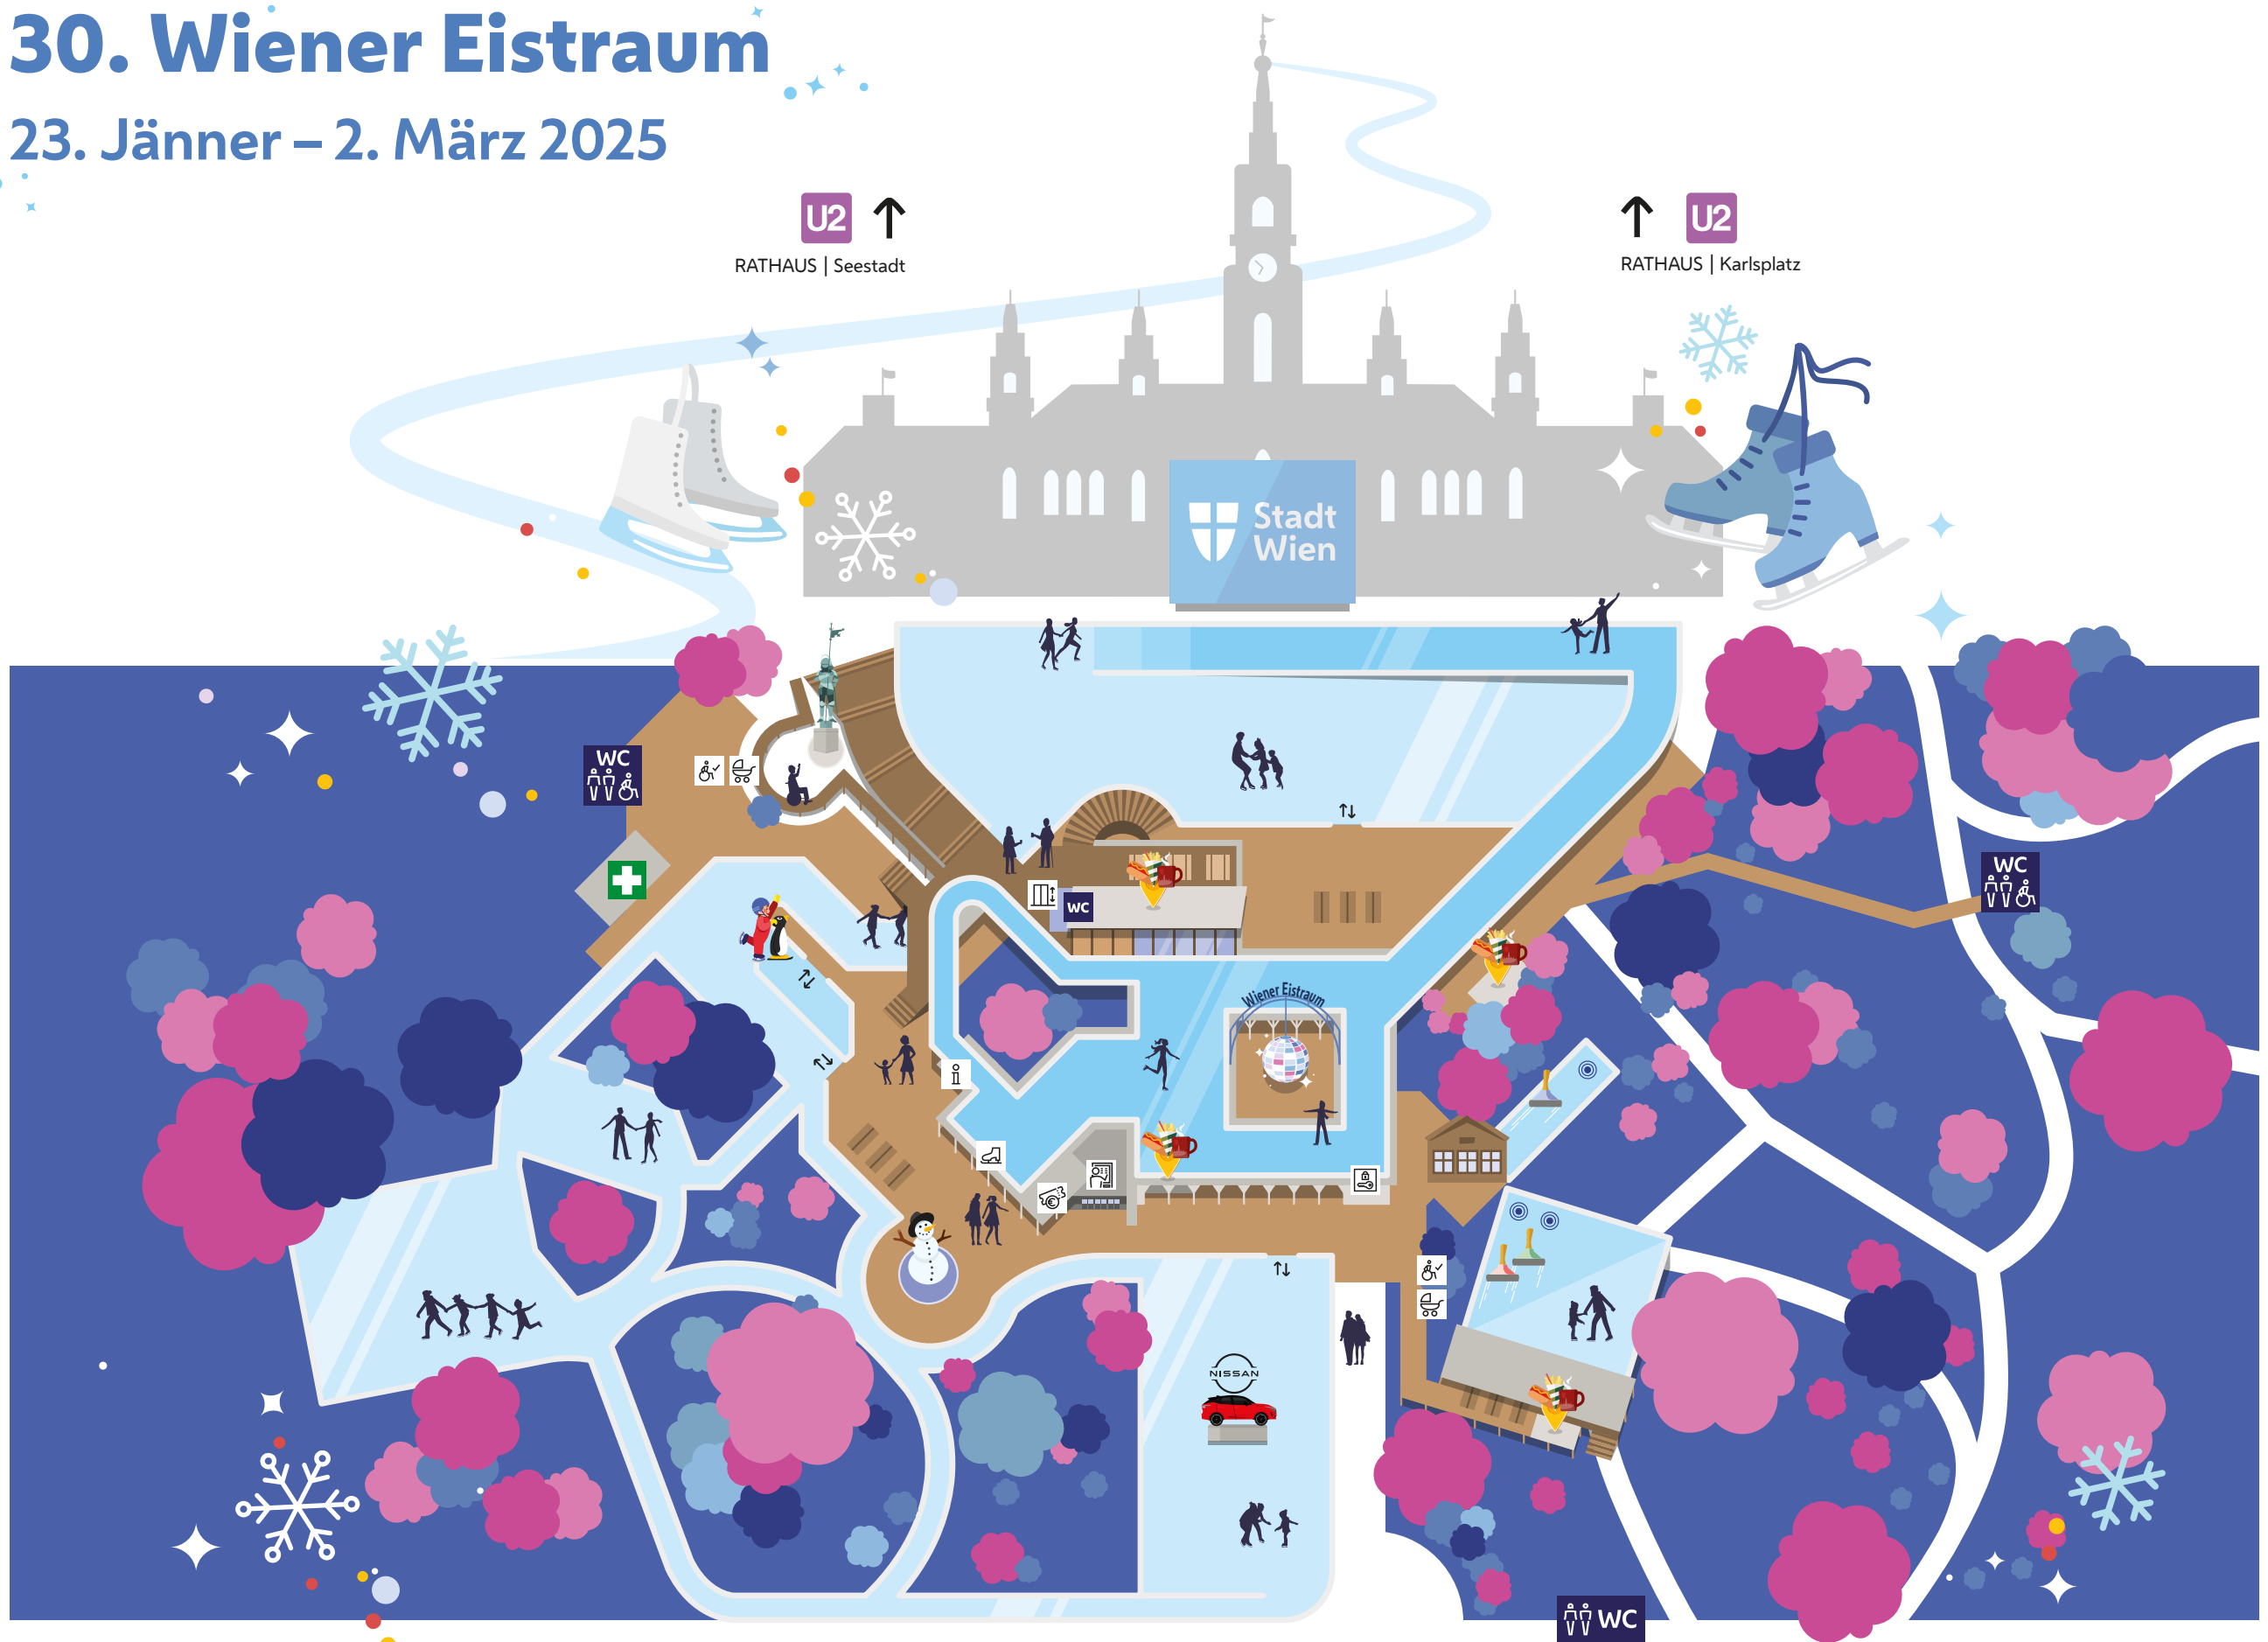

# 30. Wiener Eistraum

23. Jänner – 2. März 2025

U2 ↑  
RATHAUS | Seestadt

↑ U2  
RATHAUS | Karlsplatz

← U3 VOLKSTHEATER

1|71|D

SCHOTTENTOR U2 →