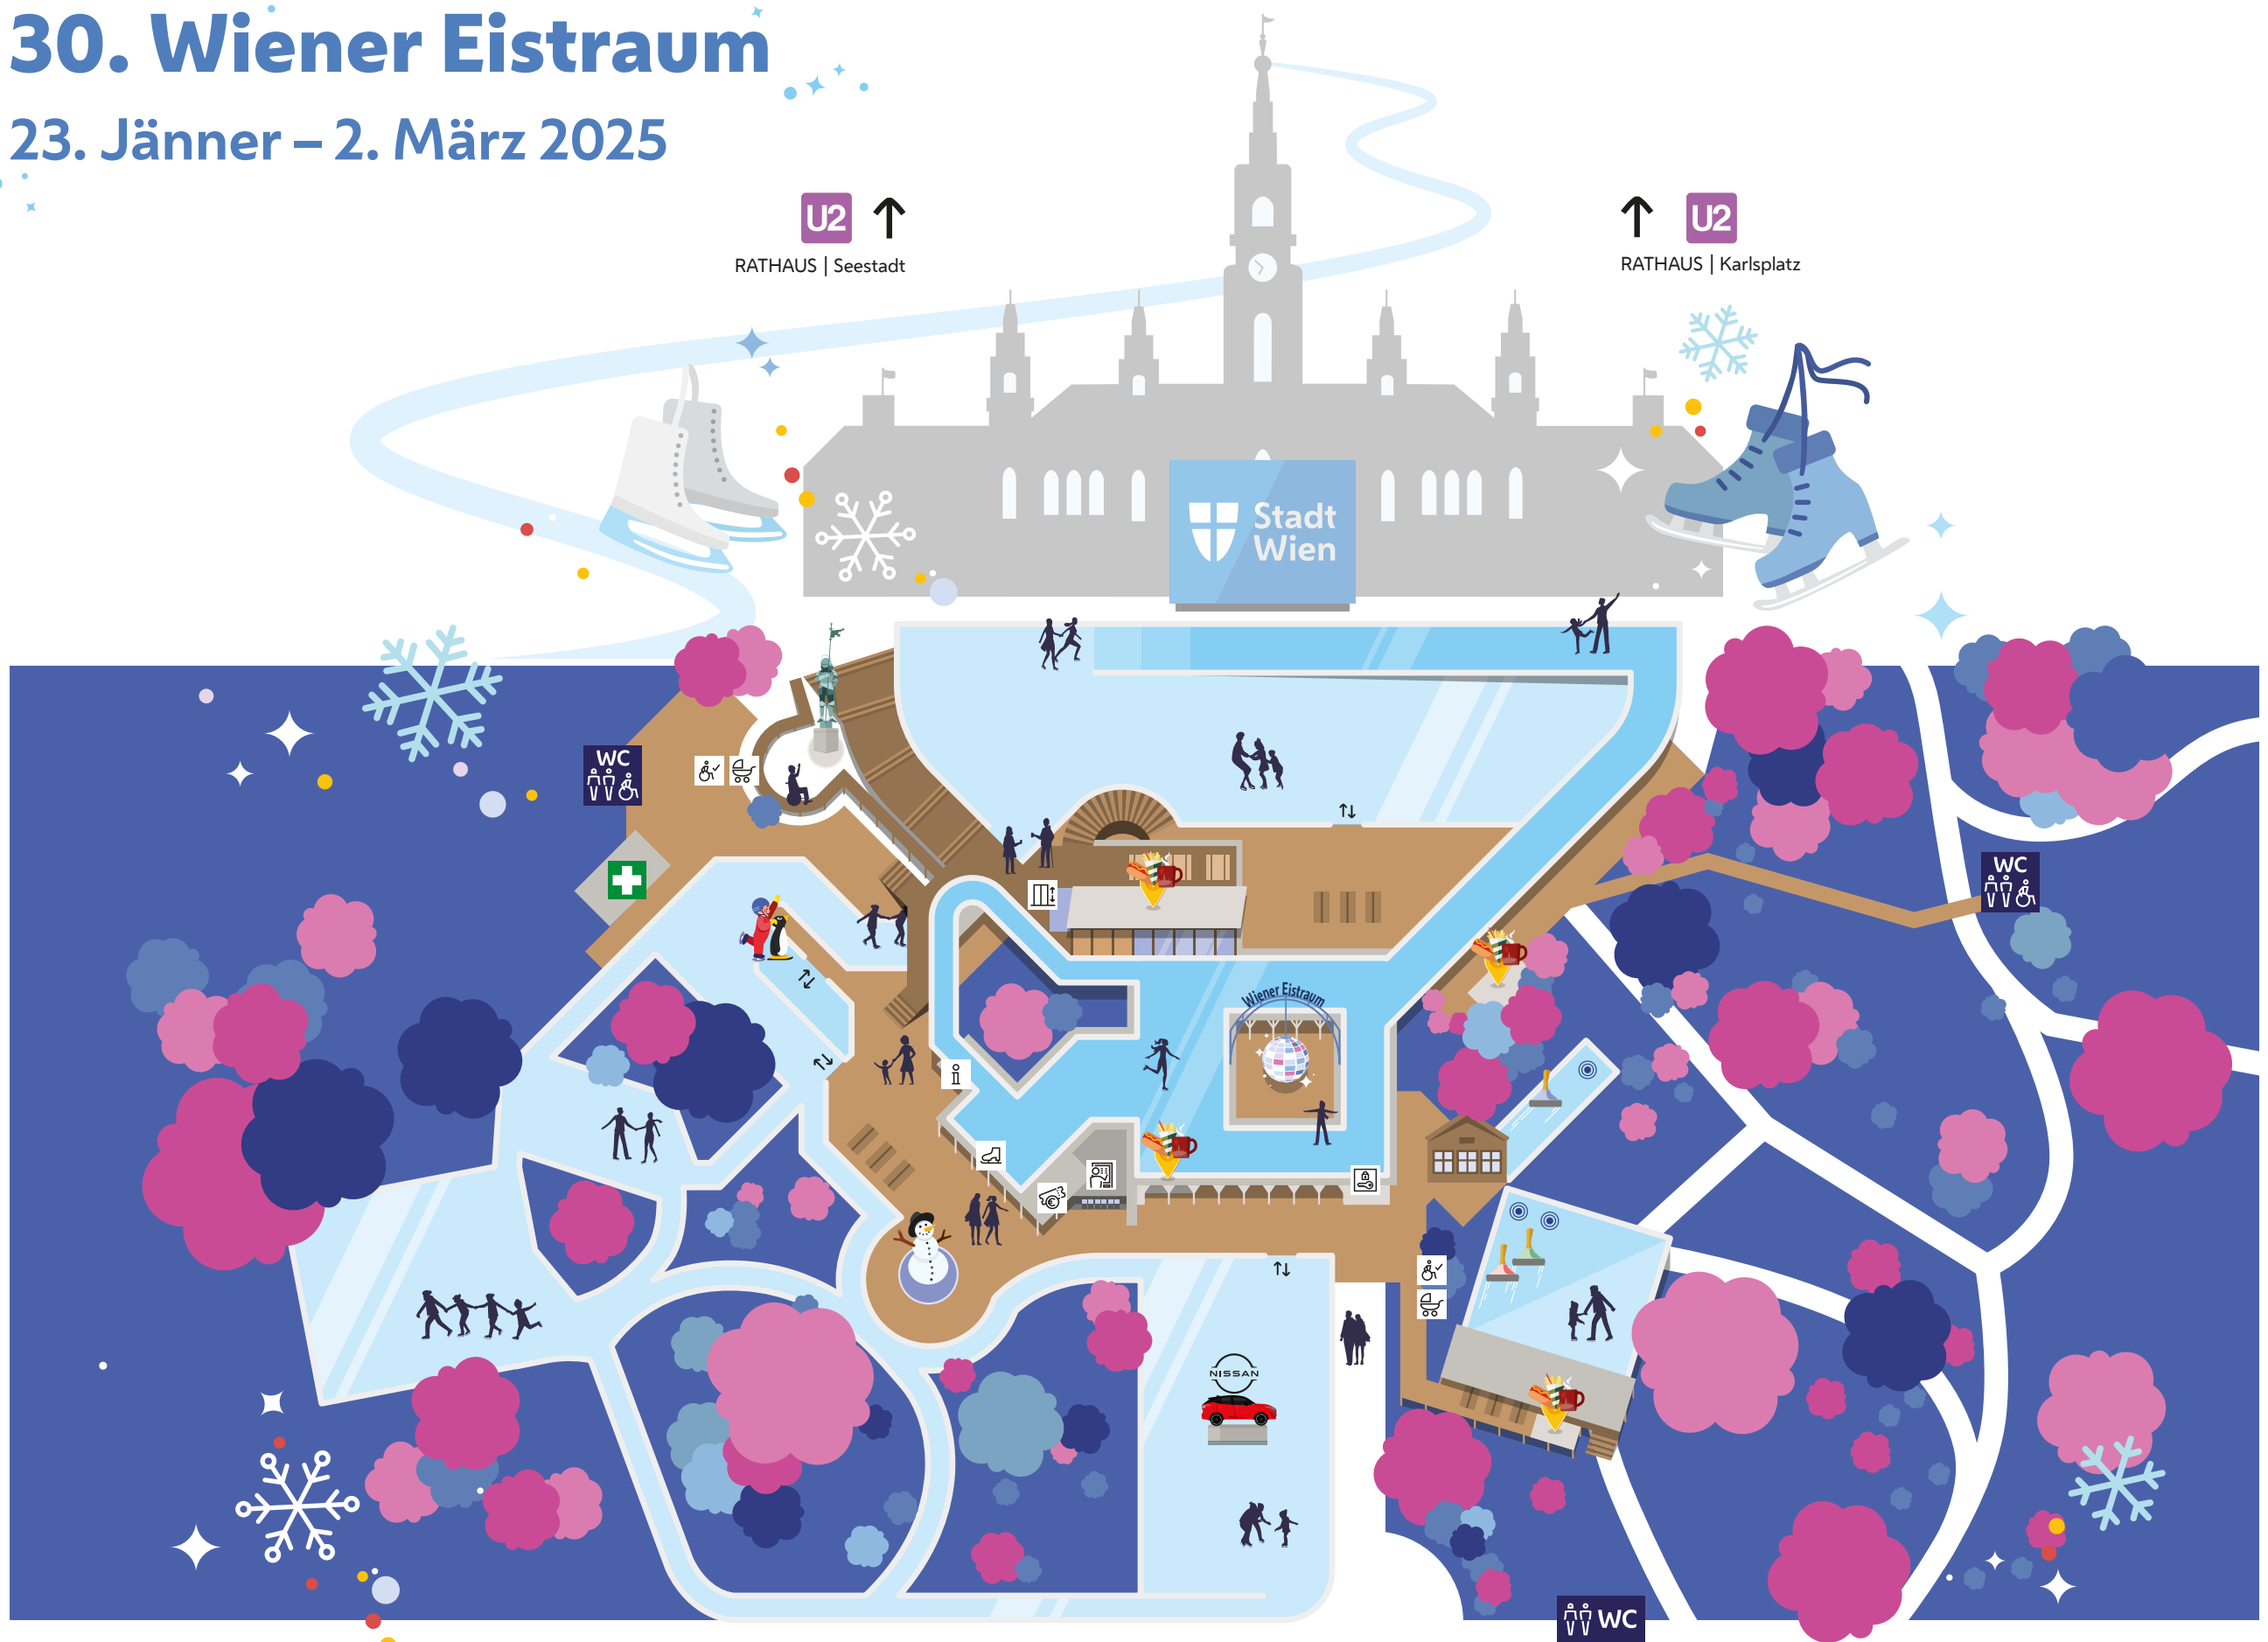

# 30. Wiener Eistraum

23. Jänner – 2. März 2025

U2 ↑  
RATHAUS | Seestadt

↑ U2  
RATHAUS | Karlsplatz

← U3 VOLKSTHEATER

1|71|D

SCHOTTENTOR U2 →